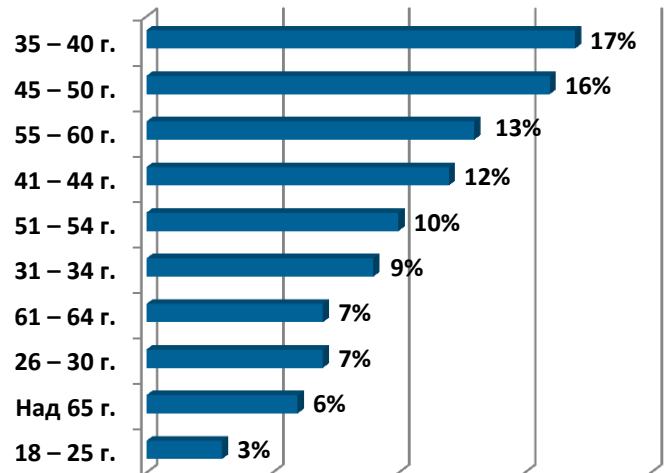

Общ демографски профил – 1 390 души

1. Пол:

2. Възраст:

3. Образование:

4. Вашият нетен личен доход е:

5. Населено място: *

*Представени са населените места с най-голям дял