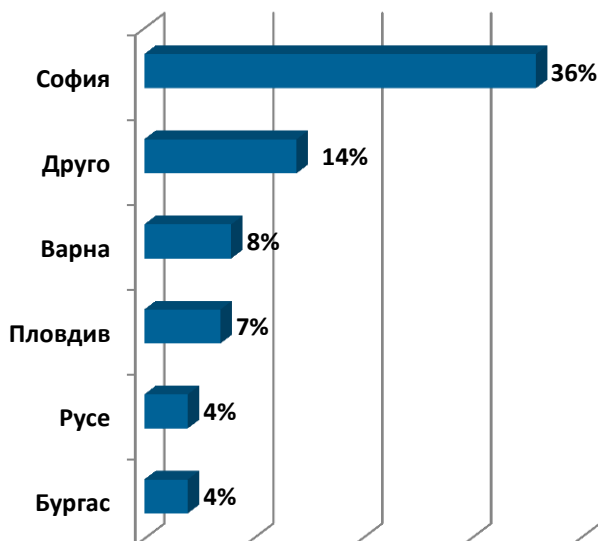

Общ демографски профил – 1 390 души

1. Пол:

2. Възраст:

3. Образование:

4. Вашият нетен личен доход е:

5. Населено място: *

*Представени са населените места с най-голям дял